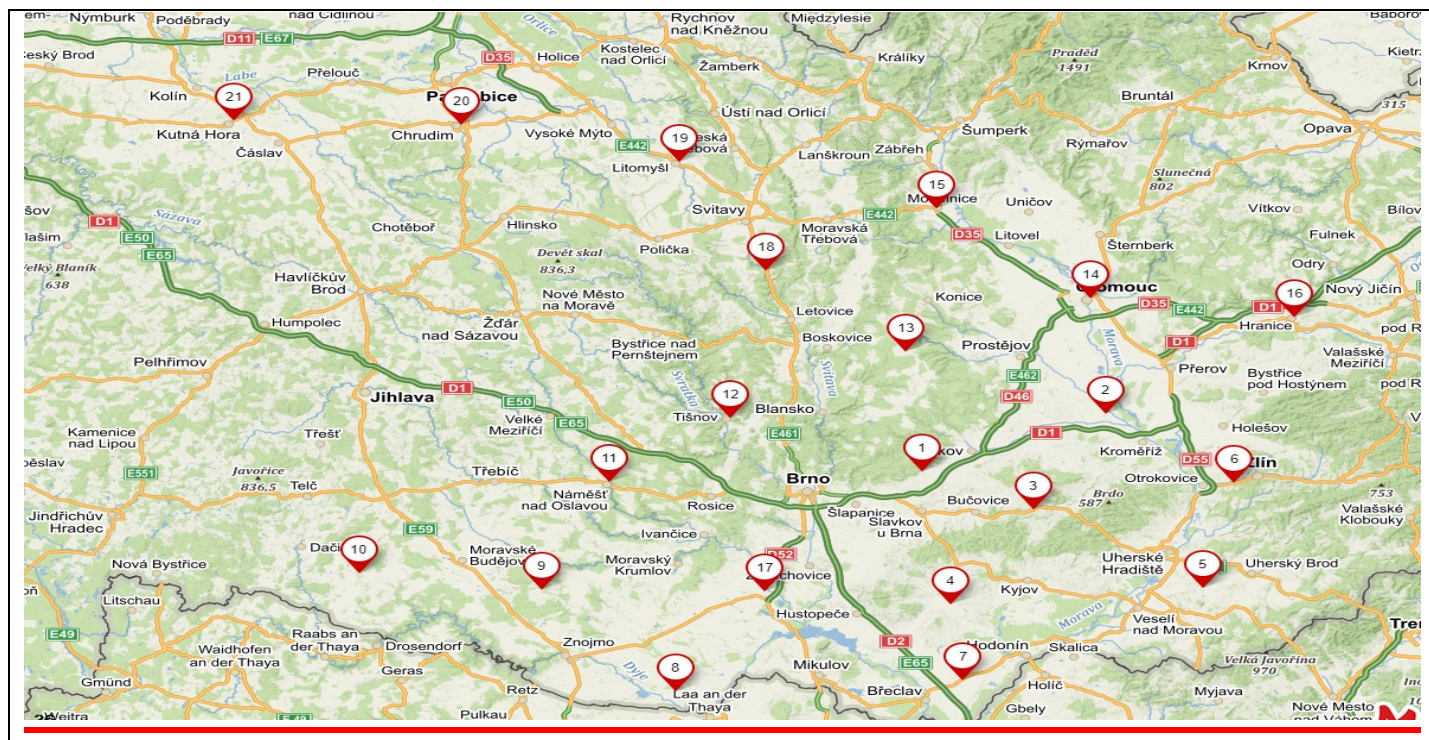

TVRDÉ DŘEVO, polínka 33cm a 50cm	2.850,- Kč/PRMS
MĚKKÉ DŘEVO, polínka 33cm a 50cm	2.150,- Kč/PRMS

CENY JSOU UVEDENY VČETNĚ DPH, ZA 1 PRMS (prostorový metr sypaný)

EXPEDIČNÍ BODY ROZVOZU

1. Habrovany	683 01	8. Dyjákovice	671 26	15. Mohelnice	789 85
2. Kojetín	752 01	9. Jevišovice	671 53	16. Hranice	753 01
3. Brankovice	683 33	10. Jemnice	675 31	17. Pohořelice	691 23
4. Terezín	696 14	11. Náměšť n/ Osl.	675 71	18. Březová n/Sv.	569 02
5. Hluk	687 25	12. Tišnov	666 48	19. Litomyšl	570 01
6. Zlín	760 01	13. Protivanov	798 48	20. Chrudim	537 01
7. Hrušky	691 56	14. Olomouc	779 00	21. Kutná Hora	284 01

CENA DOPRAVY V OKRUHU DO 20-TI KM OD EXPEDIČNÍHO BODU:

20 PRMS	500,- Kč
10-19 PRMS	900,- Kč

Objednávky: + 420 739 572 972
www.drevohabrovany.cz